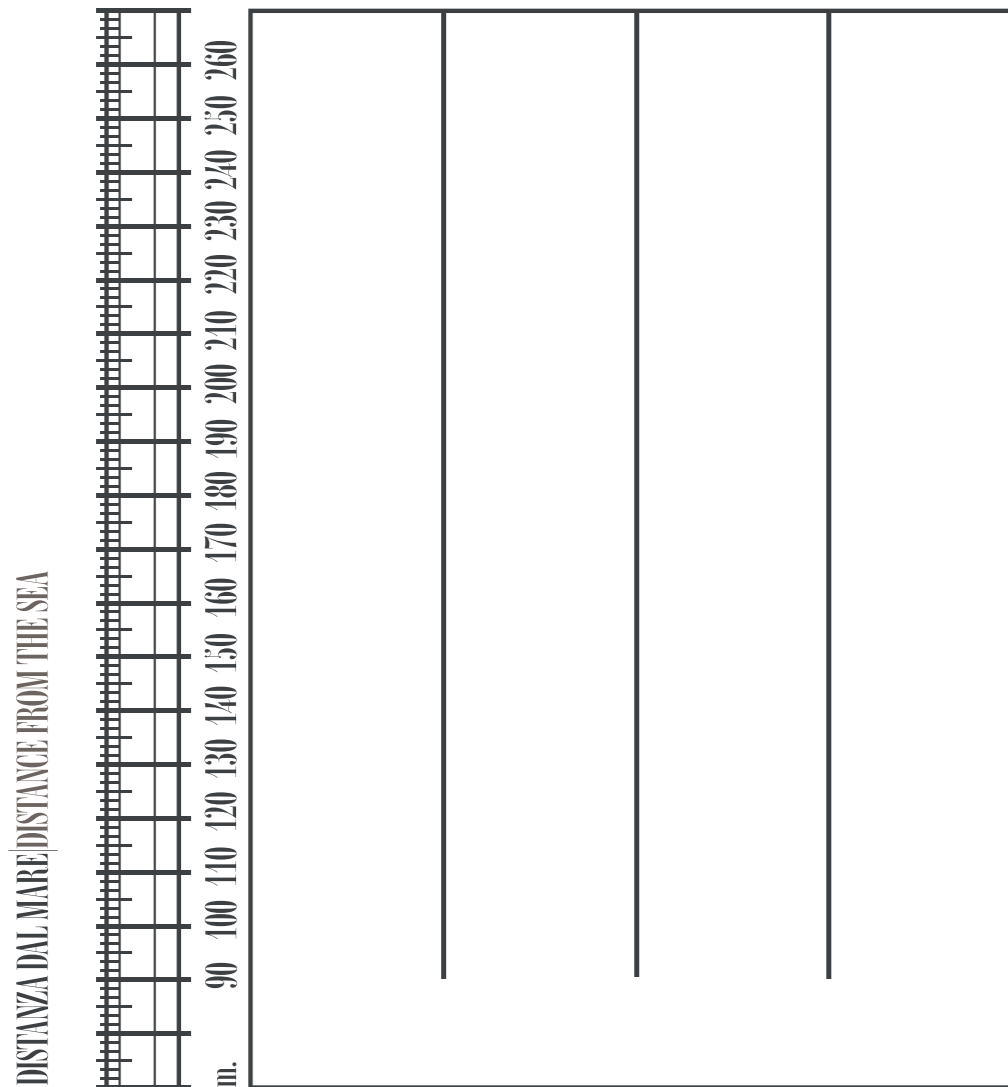

# GEOGRAFIA DELLE CANTINE GEOGRAPHY OF THE CELLARS

Seguici sui nostri Social e condividi l'esperienza con i tuoi amici  
Follow us on our social networks and share the experience with your friends

DONNA  
FRANCA GARIBALDI FLORIO INGHAM

Cantine	Distanza espressa in metri		
	Distanza mare - Cantine fisica percepibile ad occhio umano	Lunghezza delle Cantine	La vetta di ogni Cantina dista dal mare
Cantina Donna Franca	175,5	60	236
Cantina Garibaldi	95,5	140	235,5
Cantina Florio	95,5	168	263,5
Cantina Ingham - Woodhouse	95,5	173	268,5

La distanza è stata misurata con rullina metrica dalla punta del pontile in tufo fronte Cantine Florio